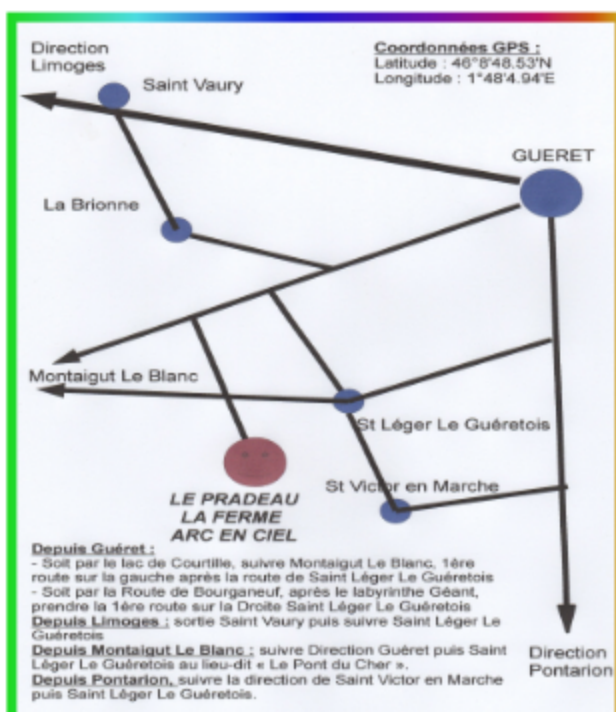

Je t'invite à venir fêter mon anniversaire à la
ferme Arc en Ciel

Le _____ à 14 heures

Nous ferons la chasse au Trésor de Rusée et
après la visite de la ferme, nous aurons une
dégustation de produits régionaux.

Merci de confirmer ta présence au

_____ avant le _____

(durée totale de l'animation 2 heures)

Je t'invite à venir fêter mon anniversaire à la
ferme Arc en Ciel

Le _____ à 14 heures

Nous ferons la chasse au Trésor de Rusée et
après la visite de la ferme, nous aurons une
dégustation de produits régionaux.