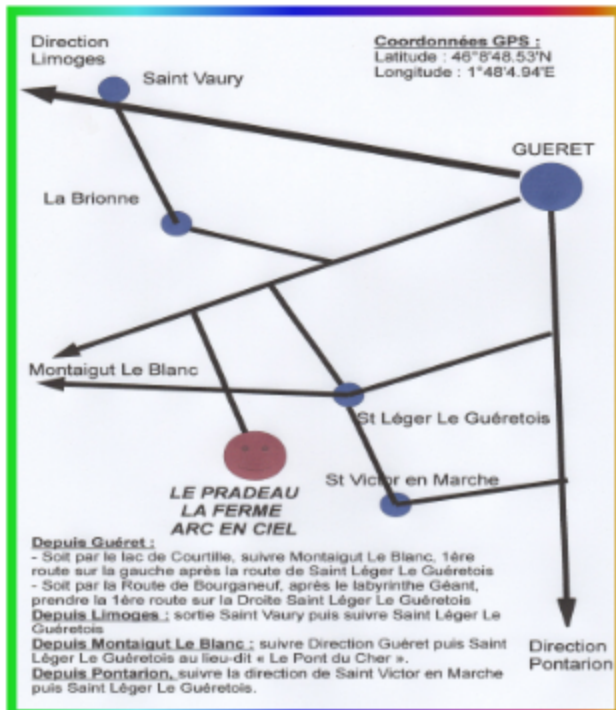

Je t'invite à venir fêter mon anniversaire à la
ferme Arc en Ciel

Le _____ à 14 heures

Nous ferons la chasse au Trésor de Rusée et
après la visite de la ferme, nous aurons une
dégustation de produits régionaux.

Merci de confirmer ta présence au

_____ avant le _____

(durée totale de l'animation 2 heures)

Je t'invite à venir fêter mon anniversaire à la
ferme Arc en Ciel

Le _____ à 14 heures

Nous ferons la chasse au Trésor de Rusée et
après la visite de la ferme, nous aurons une
dégustation de produits régionaux.